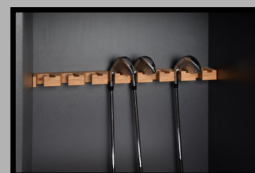

# Preisliste Modell Eagle

Grundmodell, bestehend aus:

- Schrankelement mit 4 Tablaren fest eingebaut
- 2 Schlägerleisten fest eingebaut für je 8 Eisen

Preis Grundmodell

Fr. 2'253.00

Fr./St. 387.00

Preisbeispiel:

Golfschrank Eagle komplett.

Mit 2 abschliessbaren Türen oben,  
2 Schlägerleisten für je 8 Eisen.

Fr. 2'765.00, inkl. MwSt. 8%

Schreiner

Lüthi  Biberist

Küchen • Bäder • Möbel • Schränke